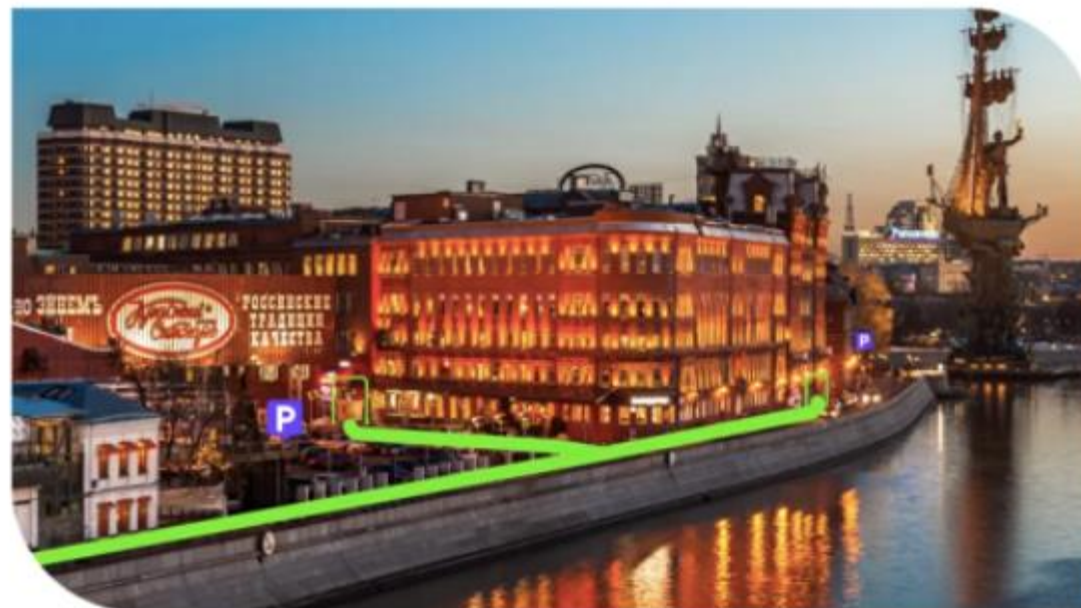

® U S Б Р Е Н Д

АССОЦИАЦИЯ ПРОИЗВОДИТЕЛЕЙ  
ФИРМЕННЫХ ТОРГОВЫХ МАРОК

Adindex

H:P:A

**DIGITAL  
BRAND  
DAY**

**СХЕМА ПРОХОДА  
УЧАСТНИКОВ**

1

Найдите бывшую фабрику «Красный Октябрь». Это группа зданий из красного кирпича. Она находится на набережной недалеко от Храма Христа Спасителя.

# Проход от станции метро «Кропоткинская»

# Вход на площадку проведения