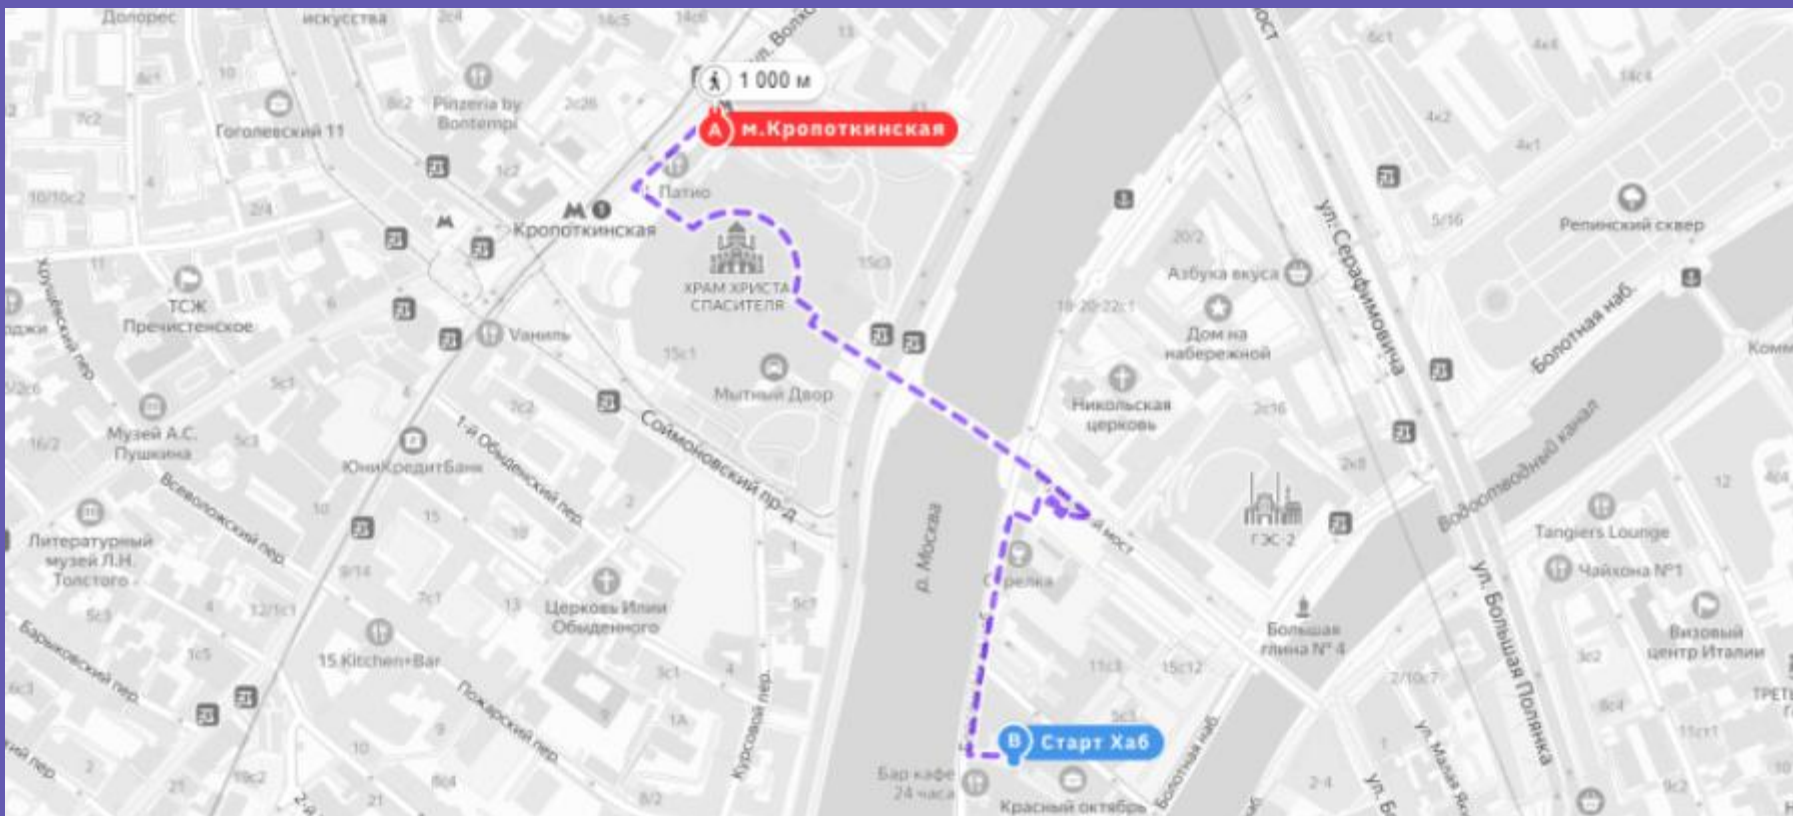

® U S Б Р Е Н Д

АССОЦИАЦИЯ ПРОИЗВОДИТЕЛЕЙ  
ФИРМЕННЫХ ТОРГОВЫХ МАРОК

Adindex

H:P:A

**DIGITAL  
BRAND  
DAY**

**СХЕМА ПРОХОДА  
УЧАСТНИКОВ**

1

Найдите бывшую фабрику «Красный Октябрь». Это группа зданий из красного кирпича. Она находится на набережной недалеко от Храма Христа Спасителя.

# Проход от станции метро «Кропоткинская»

# Проход к месту проведения

2

Войдите во внутренний двор фабрики через одну из арок.

# Информация о площадке:

**Название: Start Hub**

**Адрес: Берсеневская набережная, дом 6, строение 3,  
4-й этаж**

**Ближайшая станция метро: Кропоткинская.**